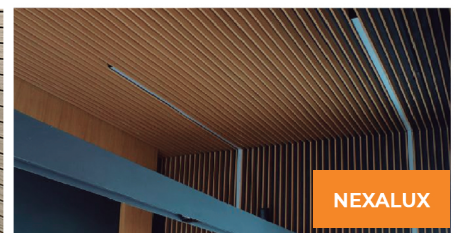

NUVEM SONEX

FIBERWOOD

NEXACUSTIC

NEXALUX

SONEX ILLTEC

Obras em Steel Frame têm suas particularidades. A Smartcon da Espaço Smart oferece serviços completos, desde materiais de alta qualidade até a execução do projeto. Com uma equipe especializada, garantimos eficiência, sustentabilidade e estética impecável. Confie na Espaço Smart para transformar seu projeto em realidade.