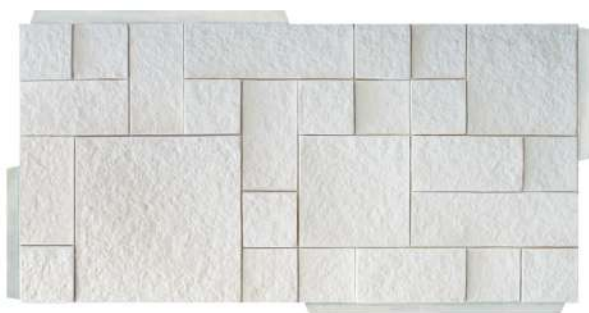

TETRIS

CORES DISPONÍVEIS

Composto por um harmônico mosaico de retângulos e quadrados em alto e baixo relevo, o Tetris tem uma estética geométrica e moderna.

TRAVERTINO

CORES DISPONÍVEIS

Com veios profundos e acabamento de pedra realmente talhada, o Travertino proporciona um visual mais bruto e rústico.