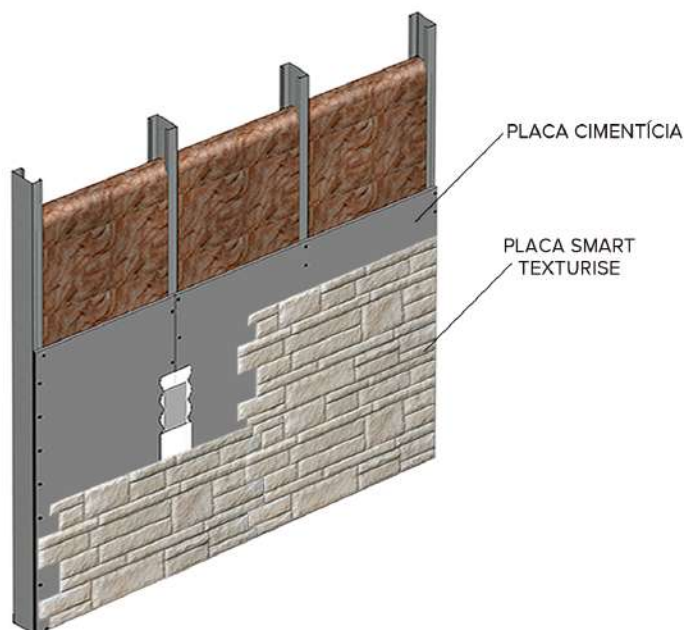

Ele fornece **acabamento lateral, de quinas, de encontro com outros revestimentos e também de esquadrias**.

Assim como as placas, é **parafusado pela aba** e tem 1,20m de comprimento, o que favorece a utilização do produto sem cortes e perdas.

Suas extremidades possuem encaixes do tipo macho e fêmea, tornando as juntas de perfis discretas e imperceptíveis.

Linha **SLIM**

APLICAÇÃO

Os revestimentos da **Linha Slim** são **colados e podem ser instalados com selantes neutros** como o PU adesivo.
cód. 12769

Eles não necessitam de acessórios de acabamento uma vez que são produtos finos e maciços.

Consulte nossos **manuals de instalação** em: www.smarttexturise.com.br/instalacao

A **Smart Texturise** faz parte da linha de produtos **Smart Revest**, onde você encontra opções de **revestimentos externos e internos** que casam perfeitamente com a **construção à seco**. Estes produtos também podem ser utilizados em construções convencionais e tem grande valor agregado, trazendo diversos benefícios em qualquer uma das situações.